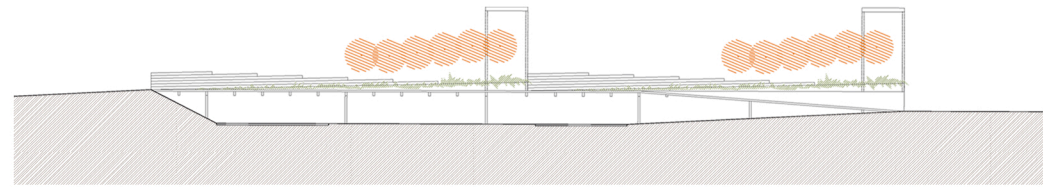

PARC DE LES VIES

CORREDORS VERDS COM PROJECTES DE RENATURALITZACIÓ URBANA

L'evolució urbanística de la ciutat de Palma no ha prioritzat històricament l'existència d'amplis espais públics que espongin la trama urbana. En conseqüència, l'existència de grans espais verds o parcs de qualitat és força limitada.

Aquest projecte estratègic s'inscriu en un pla global de infraestructura verda, formada entre altres àmbits pels corredors verds, orientats a revertir aquesta situació. El corredor verd de SES VIES, connectarà Plaça Espanya fins al Torrent Gros. Connectant ecològicament els diferents espais al llarg del seu recorregut, transformant d'aquesta forma l'espai públic, dotant-lo d'una escala metropolitana.

OBJECTIUS PRINCIPALS DEL PROJECTE:

1. Incorporació de nous espais lliures i elements de connexió a la fi d'assegurar la continuïtat del corredor verd entre Plaça Espanya, Son Fusteret i el Torrent Gros.
2. Renaturalització de la zona de Son Fusteret a la fi de recuperar el caràcter de Parc a la zona que actualment ocupa la Fira del Ram i aparcament, tot i mantenir la Fira en un espai amb superfície drenant tipus sauló i arbrat.
3. Integració d'instal·lacions esportives al corredor verd.
4. Connectar les zones verdes existents i posant en valor la trama urbana que atravesava.