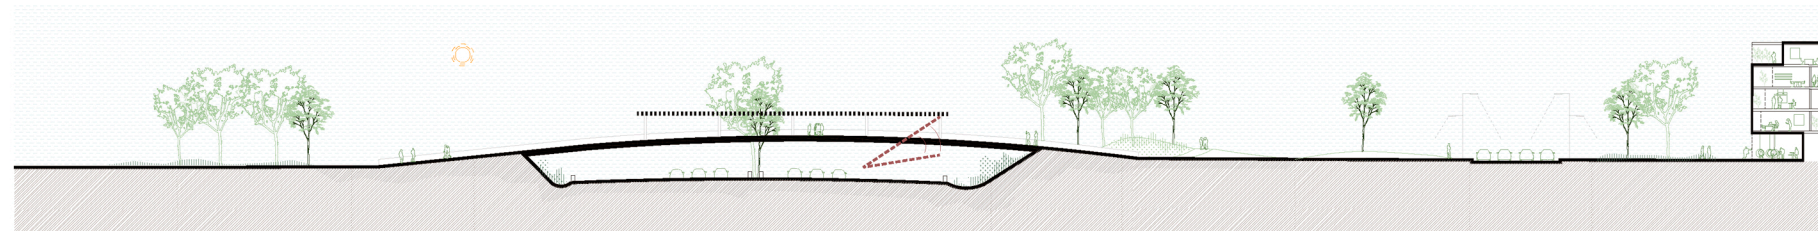

11. Proposta nova connexió Son Fusteret

8. Connexió amb Son Cladera