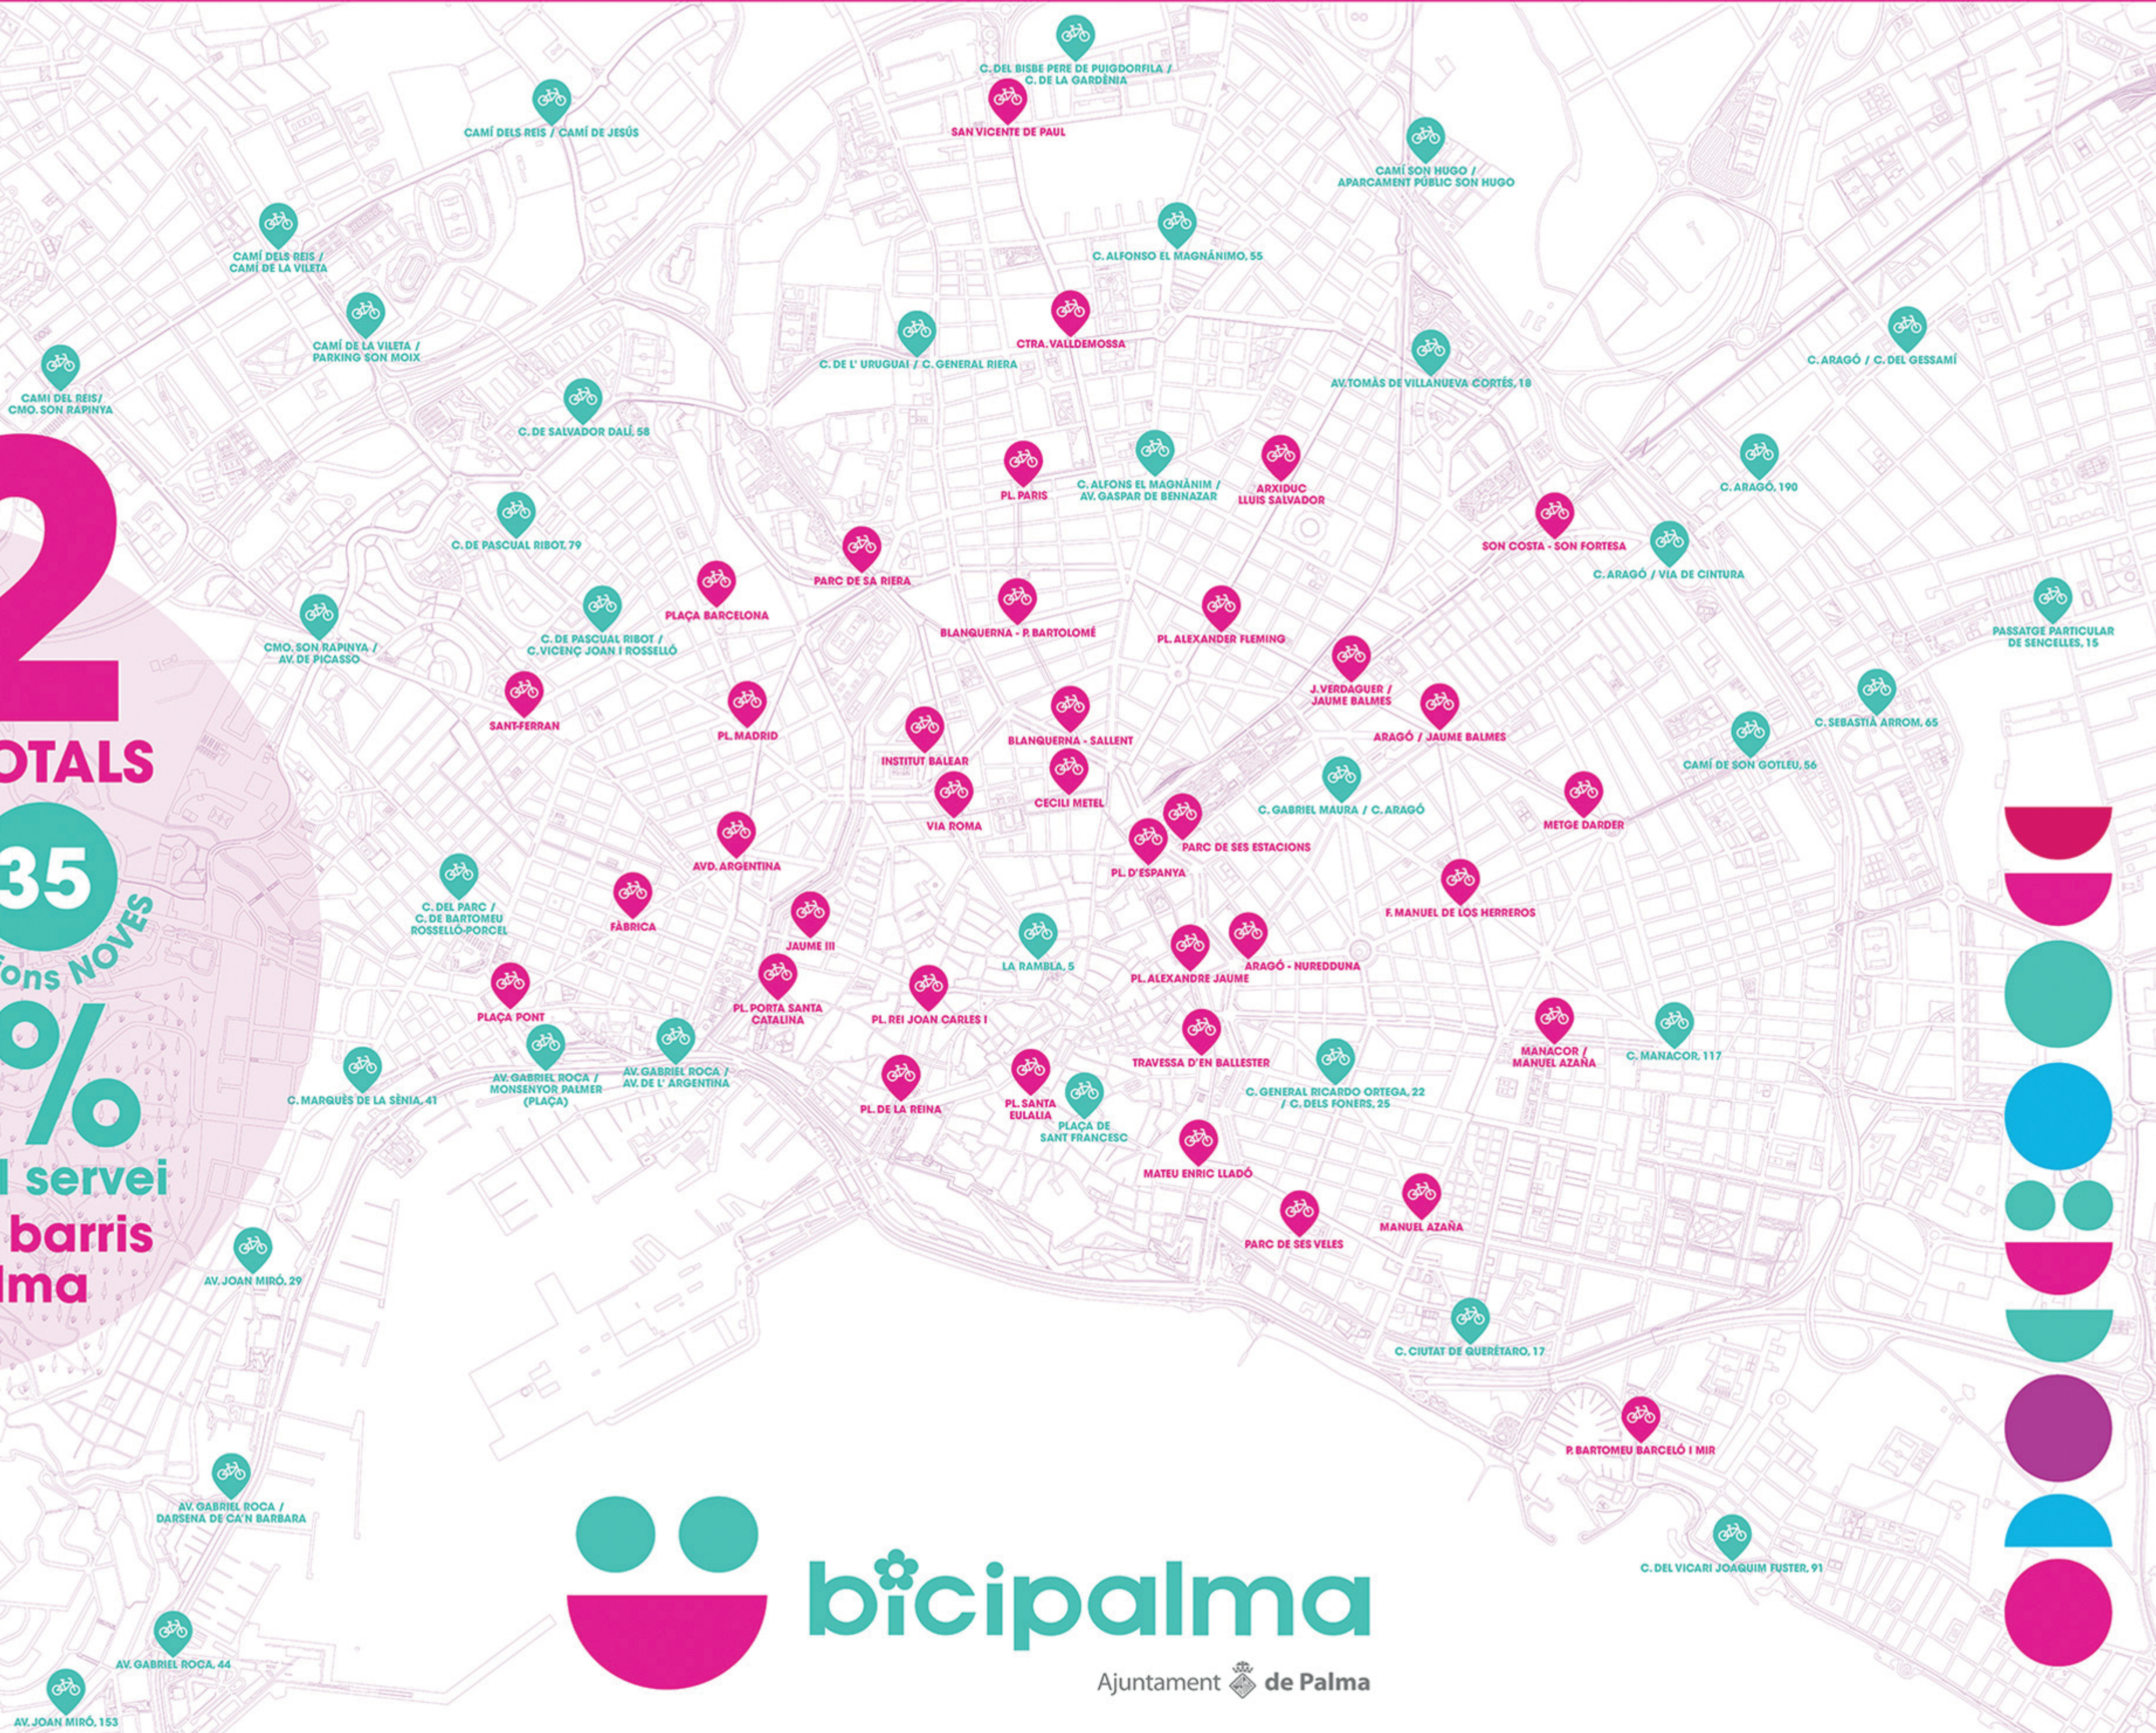

# 72

Estacions TOTALS

37

Estacions ACTUALS

35

Estacions NOVES

# +95%

Increment del servei  
Arribam a 15 barris  
més de Palma

## bicipalma

Ajuntament de Palma