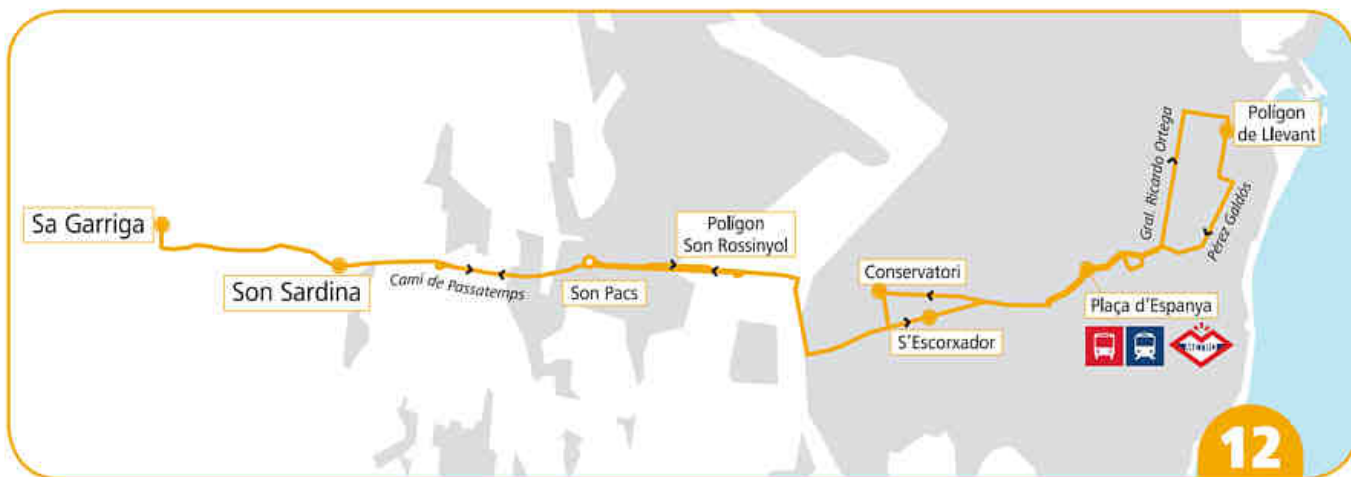

ATENCIÓ

A partir del 7 d'agost es suprimeix el recorregut de la línia 12 per Ctra. de Sóller.

A partir del 7 de agosto se suprime el recorrido de la línea 12 por Ctra. de Sóller

12

SON SARDINA - POLÍGON DE LLEVANT